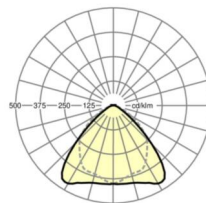

параметры

номер заказа	19515006155
код EAN	4020863427642
номер таможенного тарифа	94051190
Знак прохождения контроля	IP 20, класс защиты I, ENEC10 VDE, F, HACCP DIN10500/Food/IFS-пригодность для применения/BRC, Indoor, CE
Степень ударопрочности IK	IK03 (-20°C bis 35°C)
Температура окружения	ta -20°C в 35°C
Особые свойства	Готовность к IoT «Ready for IoT»
Гарантийный срок	5 лет
Государственные программы поддержки	BEG - государственные субсидии для энергосберегающих зданий (действительна только для Германии)

электротехника

Балласт	Электронный драйвер DALI2 (1 штука)
Мощность системы	24W
сетевое напряжение	230V/50Hz
автоматический предохранитель (пусковой ток)	13 штук/B10, 24 штук/B16, 25 штук/C10, 40 штук/C16
класс энергосбережения/Источник света	B

Оптика

Оснастка	LED, цветопередача/оттенок света CRI ≥ 80 / 6500K
Допуск для координаты цветности (MacAdam)	3SDCM
Номинальный световой поток	4425lm
Срок службы LED	50000h L80/B10 (Tq 35°C), 70000h L80/B50 (Tq 35°C)
светоотдача светильников	186lm/W
Угол излучения	95° (C0) / 95° (C90)
UGR поп./вдоль	20.6 / 22.0

DEEP-LINK

<https://www.regiolum.de/ru/article/19515006155>

Ссылка	LED 4000lm 865
ηLB	100 %
Φ ↓/↑	98 % / 2 %
UGR поп./вдоль	20.6 / 22.0